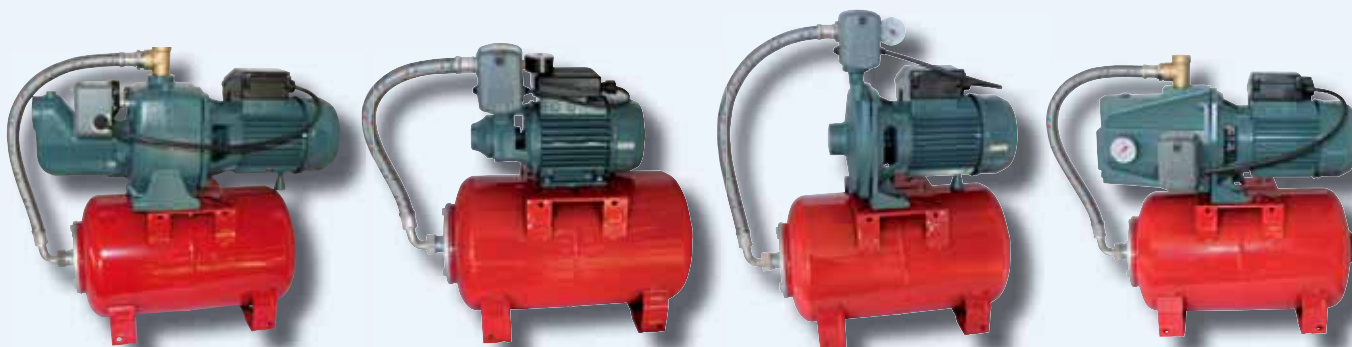

## AUTOCLAVI CON VASO D'ESPANSIONE SFERICO DA LT. 24

*AUTOCLAVES WITH 24 LT. SPHERICAL TANK*

Elettropompa con manometro, pressostato, raccordo e vaso d'espansione sferico da lt. 24

*Electropump with pressure gauge, pressure switch, brass connector and 24 lt. spherical pressure tank*

## AUTOCLAVI CON VASO D'ESPANSIONE ORIZZONTALE DA LT. 24

*AUTOCLAVES WITH 24 LT. HORIZONTAL TANK*

Elettropompa con manometro, pressostato, raccordo, flessibile e vaso d'espansione da 24 lt.

*Electropump with pressure gauge, pressure switch, brass connector, flexible hose and 24 lt. horizontal pressure tank*

## GRUPPI DI SOLLEVAMENTO CON DUE POMPE PRESSURE SETS WITH 2 ELECTROPUMPS

Il gruppo viene fornito assemblato e collaudato, completo di basamento, collettori di aspirazione e di mandata, quadro di comando monofase (V.230 HZ 50) oppure trifase (V.400 HZ 50), senza serbatoi  
The pressure set is supplied ready and tested, complete with base, connections for suction and delivery, single phase (V.230 HZ 50) or three-phase (V.400 HZ 50) control box, without tanks.

## Accessori / Accessories

Brio 2000

PM 5

Square D

Super Simplex

Galleggiante  
Float

Membrana  
Membrane

Quadro per elettropompa monofase  
Electric control panel  
for single phase pump